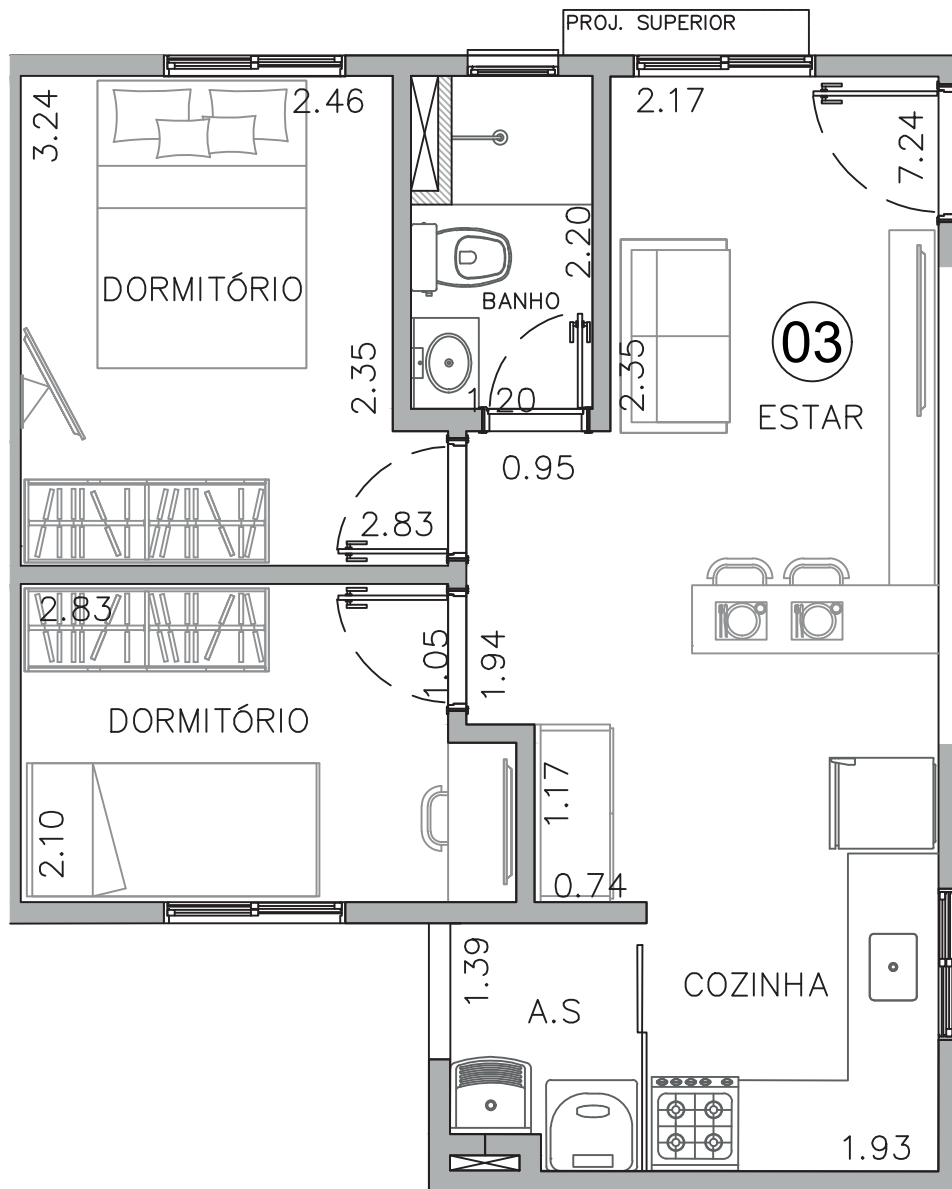

a partir de
R\$ 230mil

PLANTA APTO 01 PAVIMENTO TÉRREO

32,00m²

PLANTA APTO 02 PAVIMENTOS TÉRREO

38,00m²

PLANTA APTO 03 PAVIMENTO TÉRREO

42,28m²

PLANTA APTO 04 C/ VARANDA PRIVATIVA PAVIMENTO TÉRREO

59,57m²

PLANTA APTO 05 E 10 1° E 2° PAVIMENTO

34,84m²

PLANTA APTO 06 E 11 1° E 2° PAVIMENTO

41,00m²

PLANTA APTO 07 E 12 C/ SACADA - 1° E 2° PAVIMENTO

38,00m²

PLANTA APTO 08 E 13 C/ SACADA - 1° E 2° PAVIMENTO

42,28m²

PLANTA APTO 09 E 14 1° E 2° PAVIMENTO

42,82m²

**PLANTA
APTO 15
3° PAVIMENTO**

79,26m²

PLANTA APTO 16 3º PAVIMENTO

61,65m²

PLANTA DUPLEX APTO 17 3° PAVIMENTO

52,93m²

PLANTA APTO 18 3º PAVIMENTO

42,82m²

FINANCIAMENTO COM TODOS OS AGENTES BANCÁRIOS

Um empreendimento

www.belaconstrutora.com.br