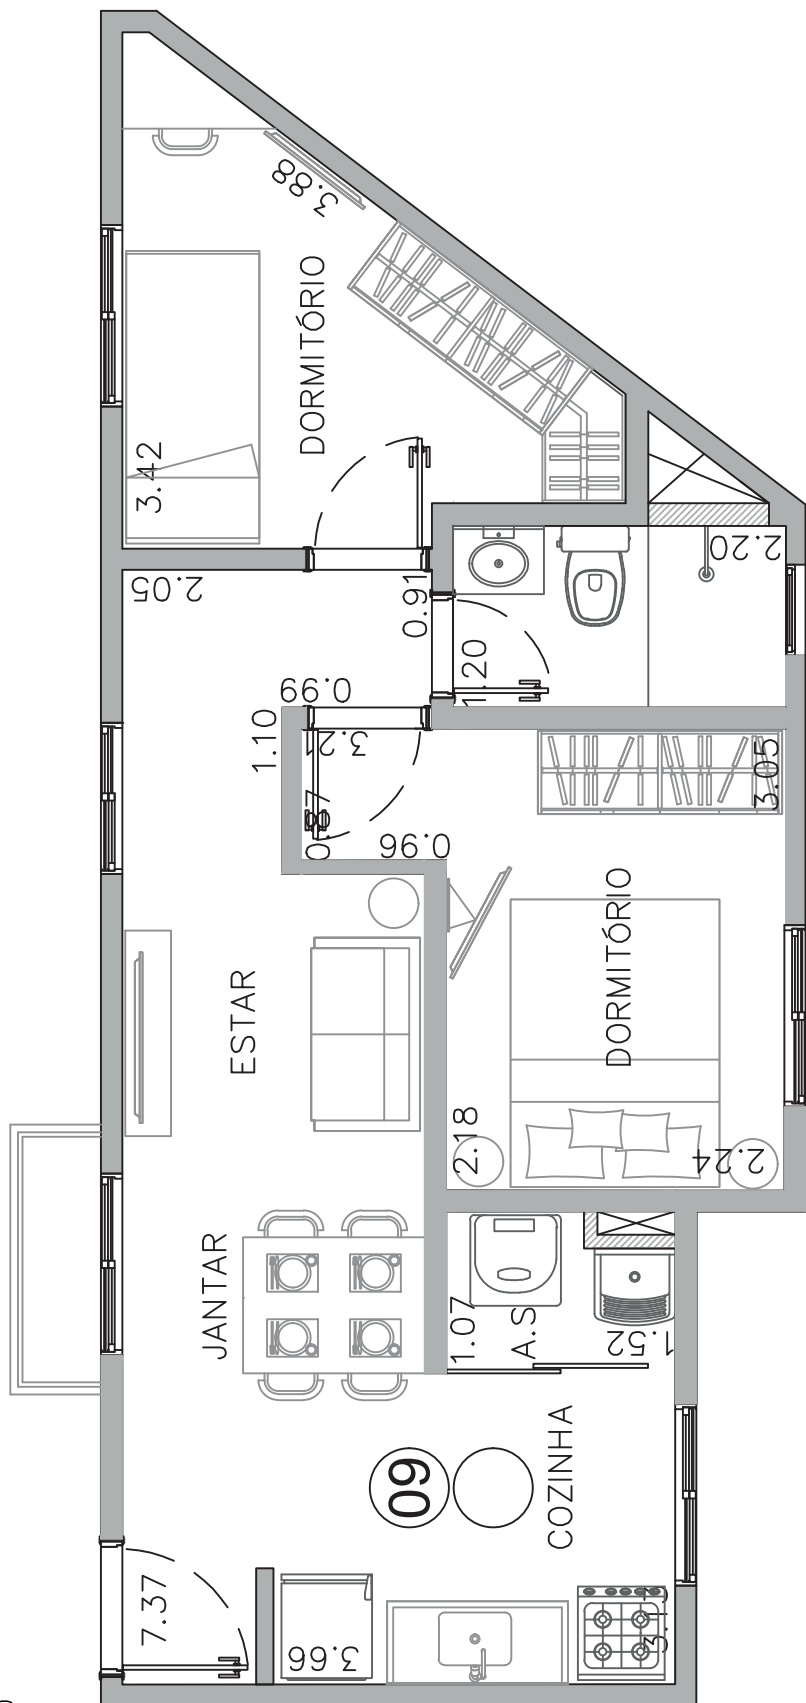

a partir de
R\$ 230mil

PLANTA APTO 01 PAVIMENTO TÉRREO

32,00m²

PLANTA APTO 02 PAVIMENTOS TÉRREO

38,00m²

PLANTA APTO 03 PAVIMENTO TÉRREO

42,28m²

PLANTA APTO 04 C/ VARANDA PRIVATIVA PAVIMENTO TÉRREO

59,57m²

PLANTA APTO 05 E 10 1° E 2° PAVIMENTO

34,84m²

PLANTA APTO 06 E 11 1° E 2° PAVIMENTO

41,00m²

PLANTA APTO 07 E 12 C/ SACADA - 1° E 2° PAVIMENTO

38,00m²

PLANTA APTO 08 E 13 C/ SACADA - 1° E 2° PAVIMENTO

42,28m²

PLANTA APTO 09 E 14 1° E 2° PAVIMENTO

42,82m²

**PLANTA
APTO 15
3° PAVIMENTO**

79,26m²

PLANTA APTO 16 3º PAVIMENTO

61,65m²

PLANTA DUPLEX APTO 17 3° PAVIMENTO

52,93m²

PLANTA APTO 18 3º PAVIMENTO

42,82m²

FINANCIAMENTO COM TODOS OS AGENTES BANCÁRIOS

Um empreendimento

www.belaconstrutora.com.br