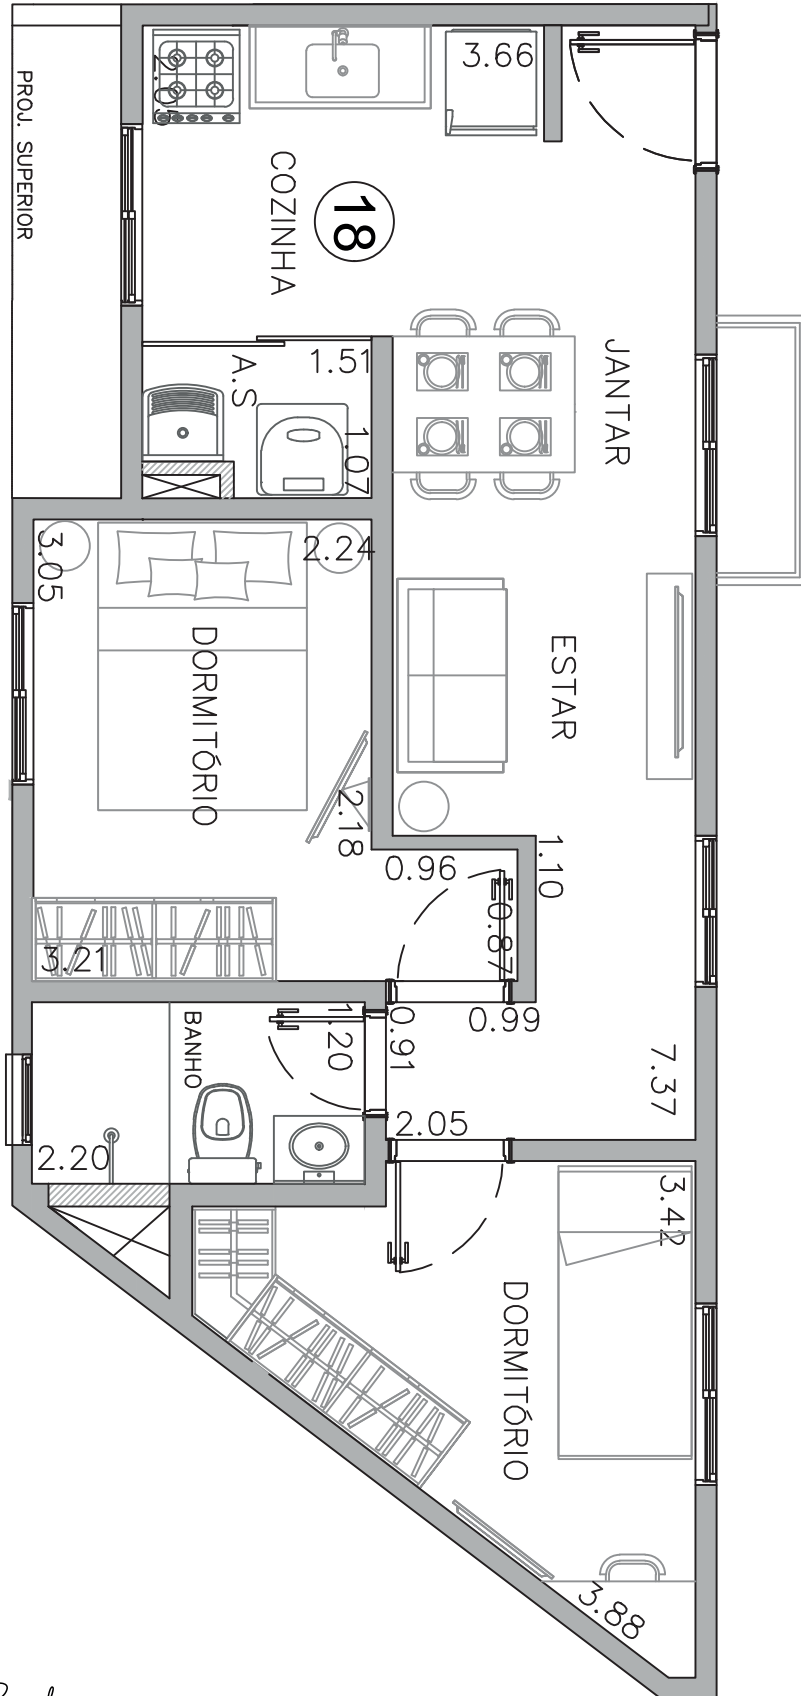

a partir de
R\$ 230mil

PLANTA APTO 01 PAVIMENTO TÉRREO

32,00m²

PLANTA APTO 02 PAVIMENTOS TÉRREO

38,00m²

PLANTA APTO 03 PAVIMENTO TÉRREO

42,28m²

PLANTA APTO 04 C/ VARANDA PRIVATIVA PAVIMENTO TÉRREO

59,57m²

PLANTA APTO 05 E 10 1° E 2° PAVIMENTO

34,84m²

PLANTA APTO 06 E 11 1° E 2° PAVIMENTO

41,00m²

PLANTA APTO 07 E 12 C/ SACADA - 1° E 2° PAVIMENTO

38,00m²

PLANTA APTO 08 E 13 C/ SACADA - 1° E 2° PAVIMENTO

42,28m²

PLANTA APTO 09 E 14 1° E 2° PAVIMENTO

42,82m²

**PLANTA
APTO 15
3° PAVIMENTO**

79,26m²

PLANTA APTO 16 3º PAVIMENTO

61,65m²

PLANTA DUPLEX APTO 17 3° PAVIMENTO

52,93m²

PLANTA APTO 18 3º PAVIMENTO

42,82m²

FINANCIAMENTO COM TODOS OS AGENTES BANCÁRIOS

Um empreendimento

www.belaconstrutora.com.br