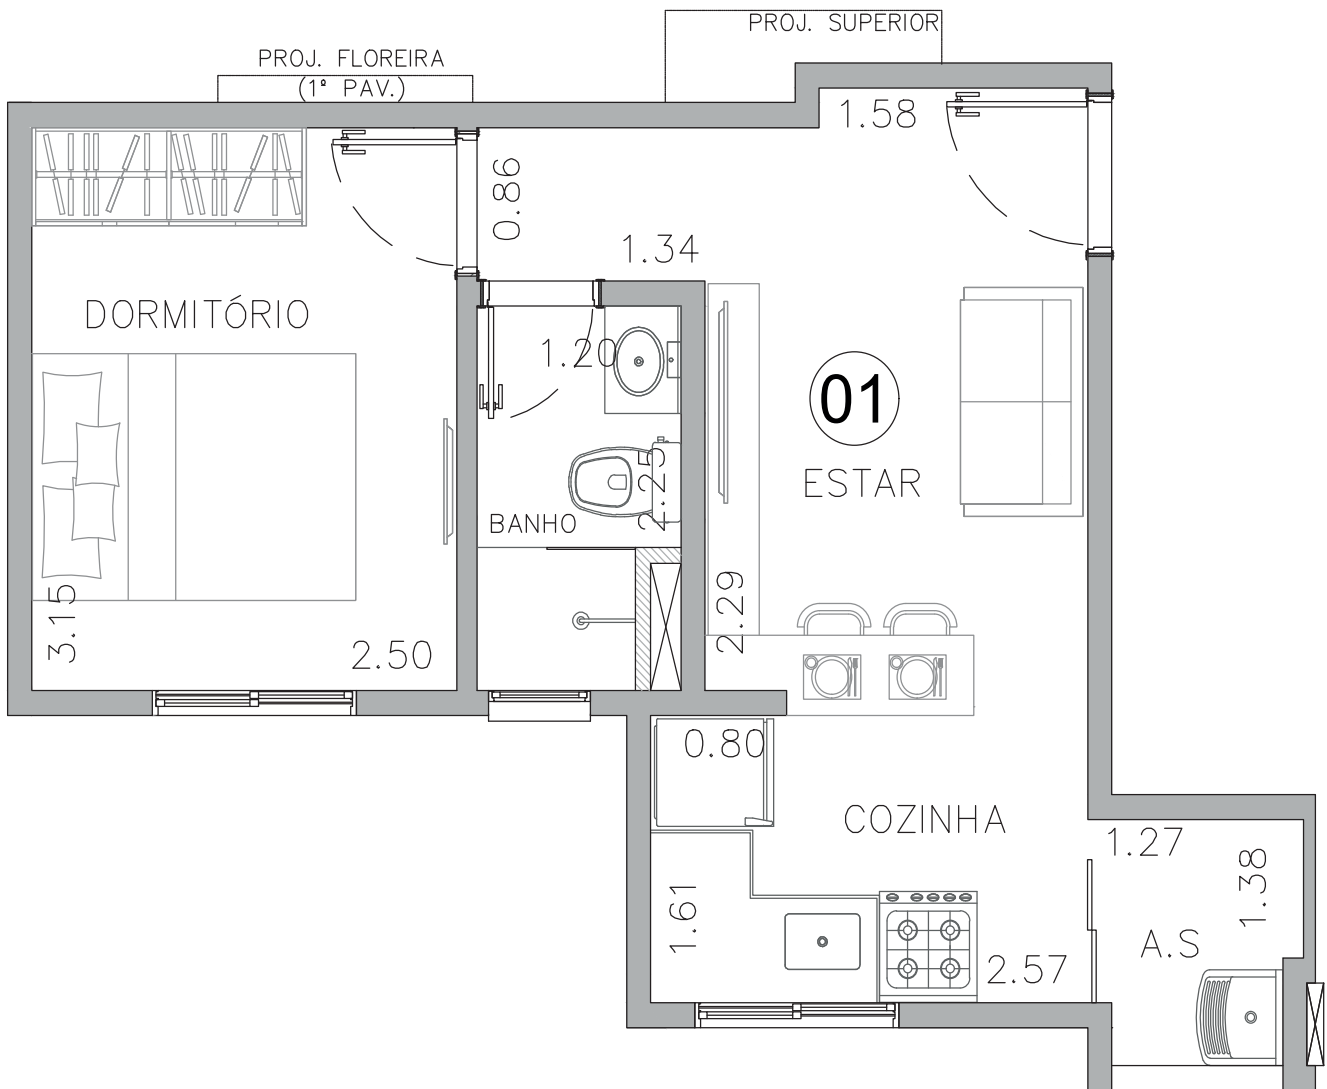

Um local espaçoso, elegante e moderno, com várias opções de plantas, uma com certeza foi feita para você.

Opções com 1 e 2 Dormitórios

- Vaga Livre
- Garagem Subterrânea
- Acabamento de Alta qualidade
- Varanda com Vista Livre

a partir de
R\$ 230mil

PLANTA APTO 01 PAVIMENTO TÉRREO

32,00m²

PLANTA APTO 02 PAVIMENTOS TÉRREO

38,00m²

PLANTA APTO 03 PAVIMENTO TÉRREO

42,28m²

PLANTA APTO 04 C/ VARANDA PRIVATIVA PAVIMENTO TÉRREO

59,57m²

PLANTA APTO 05 E 10 1° E 2° PAVIMENTO

34,84m²

PLANTA APTO 06 E 11 1° E 2° PAVIMENTO

41,00m²

PLANTA APTO 07 E 12 C/ SACADA - 1° E 2° PAVIMENTO

38,00m²

PLANTA APTO 08 E 13 C/ SACADA - 1° E 2° PAVIMENTO

42,28m²

PLANTA APTO 09 E 14 1° E 2° PAVIMENTO

42,82m²

**PLANTA
APTO 15
3° PAVIMENTO**

79,26m²

PLANTA APTO 16 3º PAVIMENTO

61,65m²

PLANTA DUPLEX APTO 17 3° PAVIMENTO