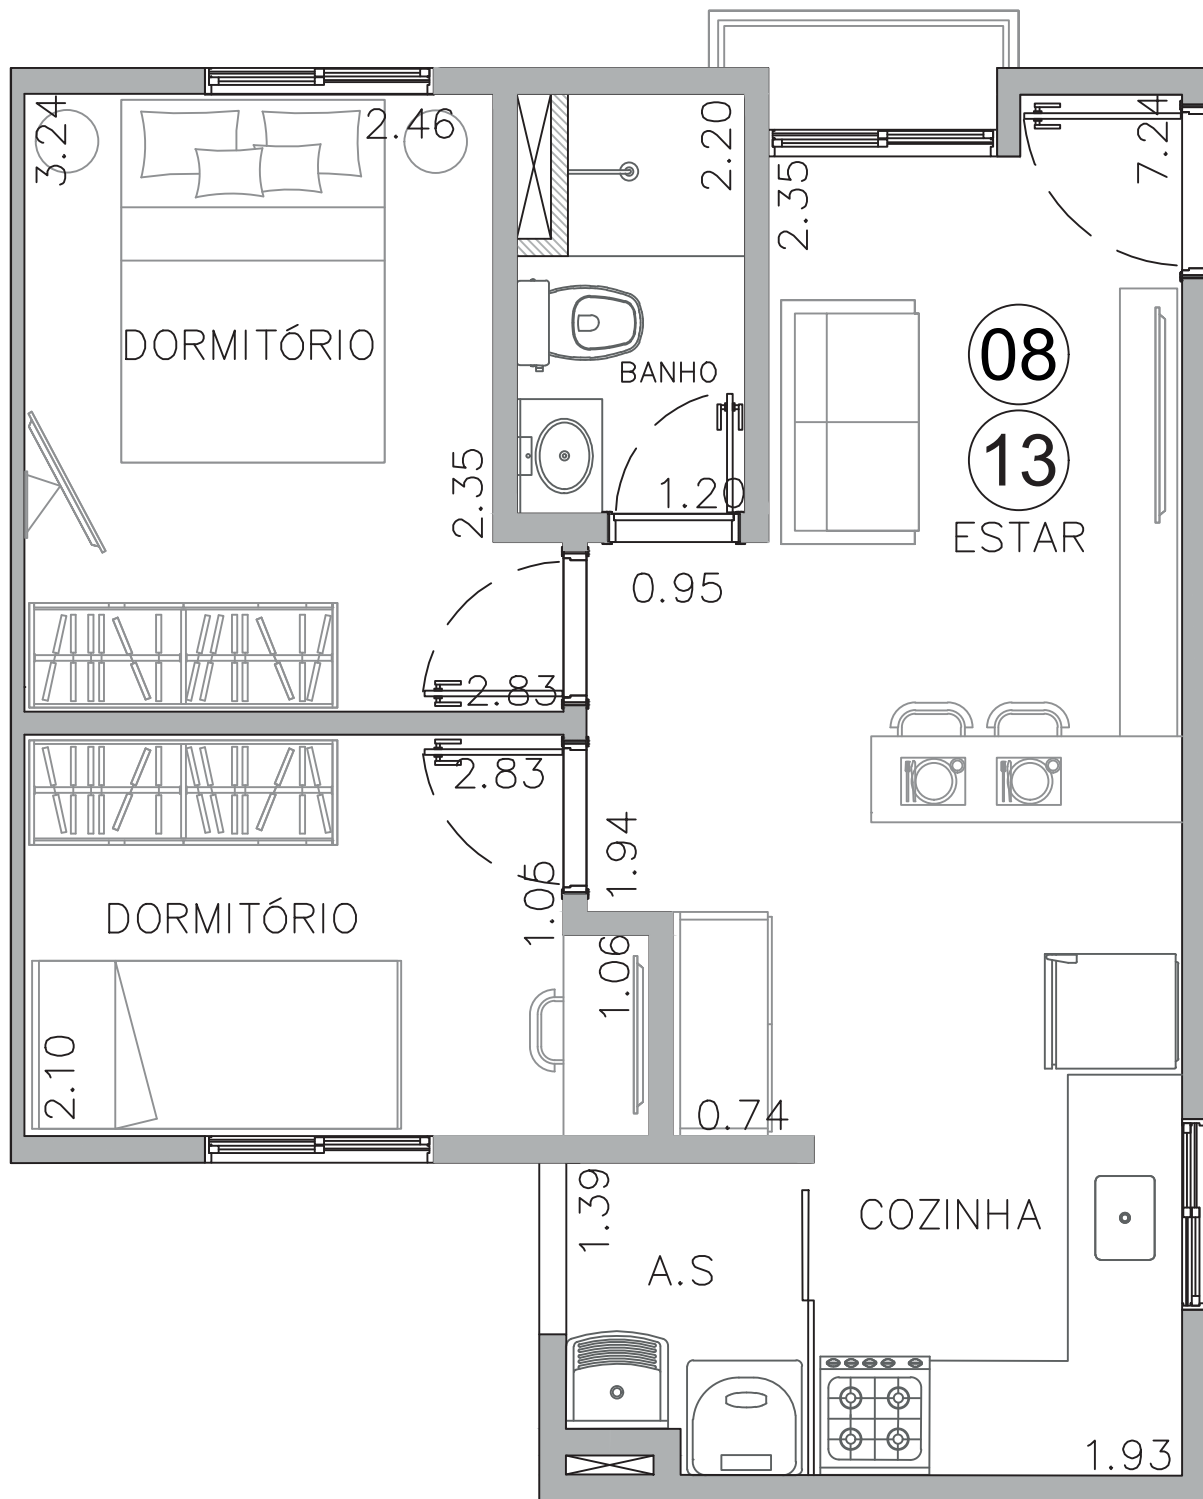

59,57m²

PLANTA APTO 05 E 10 1° E 2° PAVIMENTO

34,84m²

PLANTA APTO 06 E 11 1° E 2° PAVIMENTO

41,00m²

PLANTA APTO 07 E 12 C/ SACADA - 1° E 2° PAVIMENTO

38,00m²

PLANTA APTO 08 E 13 C/ SACADA - 1° E 2° PAVIMENTO

42,28m²

PLANTA APTO 09 E 14 1° E 2° PAVIMENTO

42,82m²

**PLANTA
APTO 15
3° PAVIMENTO**

79,26m²

PLANTA APTO 16 3º PAVIMENTO

61,65m²

PLANTA DUPLEX APTO 17 3° PAVIMENTO

52,93m²

PLANTA APTO 18 3º PAVIMENTO

42,82m²

FINANCIAMENTO COM TODOS OS AGENTES BANCÁRIOS

Um empreendimento

www.belaconstrutora.com.br