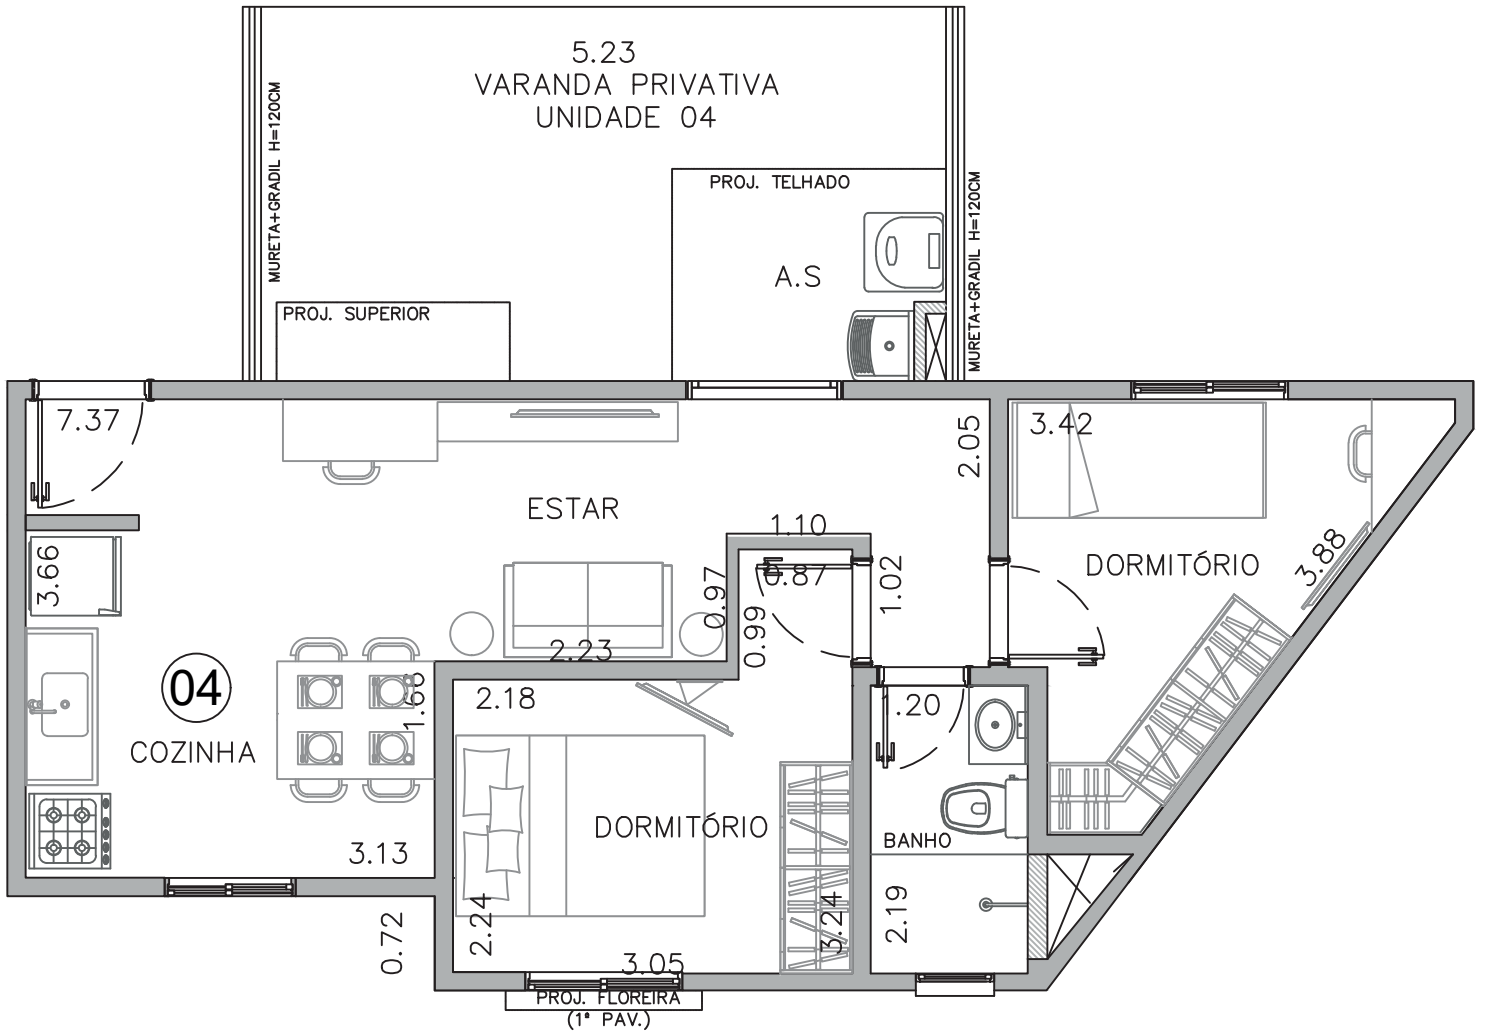

Um local espaçoso, elegante e moderno, com várias opções de plantas, uma com certeza foi feita para você.

Opções com 1 e 2 Dormitórios

- Vaga Livre
- Garagem Subterrânea
- Acabamento de Alta qualidade
- Varanda com Vista Livre

a partir de
R\$ 230mil

PLANTA APTO 01 PAVIMENTO TÉRREO

32,00m²

PLANTA APTO 02 PAVIMENTOS TÉRREO

38,00m²

PLANTA APTO 03 PAVIMENTO TÉRREO

42,28m²

PLANTA APTO 04 C/ VARANDA PRIVATIVA PAVIMENTO TÉRREO

59,57m²

PLANTA APTO 05 E 10 1° E 2° PAVIMENTO

34,84m²

PLANTA APTO 06 E 11 1° E 2° PAVIMENTO

41,00m²

PLANTA APTO 07 E 12 C/ SACADA - 1° E 2° PAVIMENTO

38,00m²

PLANTA APTO 08 E 13 C/ SACADA - 1° E 2° PAVIMENTO

42,28m²

PLANTA APTO 09 E 14 1° E 2° PAVIMENTO

42,82m²

**PLANTA
APTO 15
3° PAVIMENTO**

79,26m²

PLANTA APTO 16 3º PAVIMENTO

61,65m²

PLANTA DUPLEX APTO 17 3° PAVIMENTO