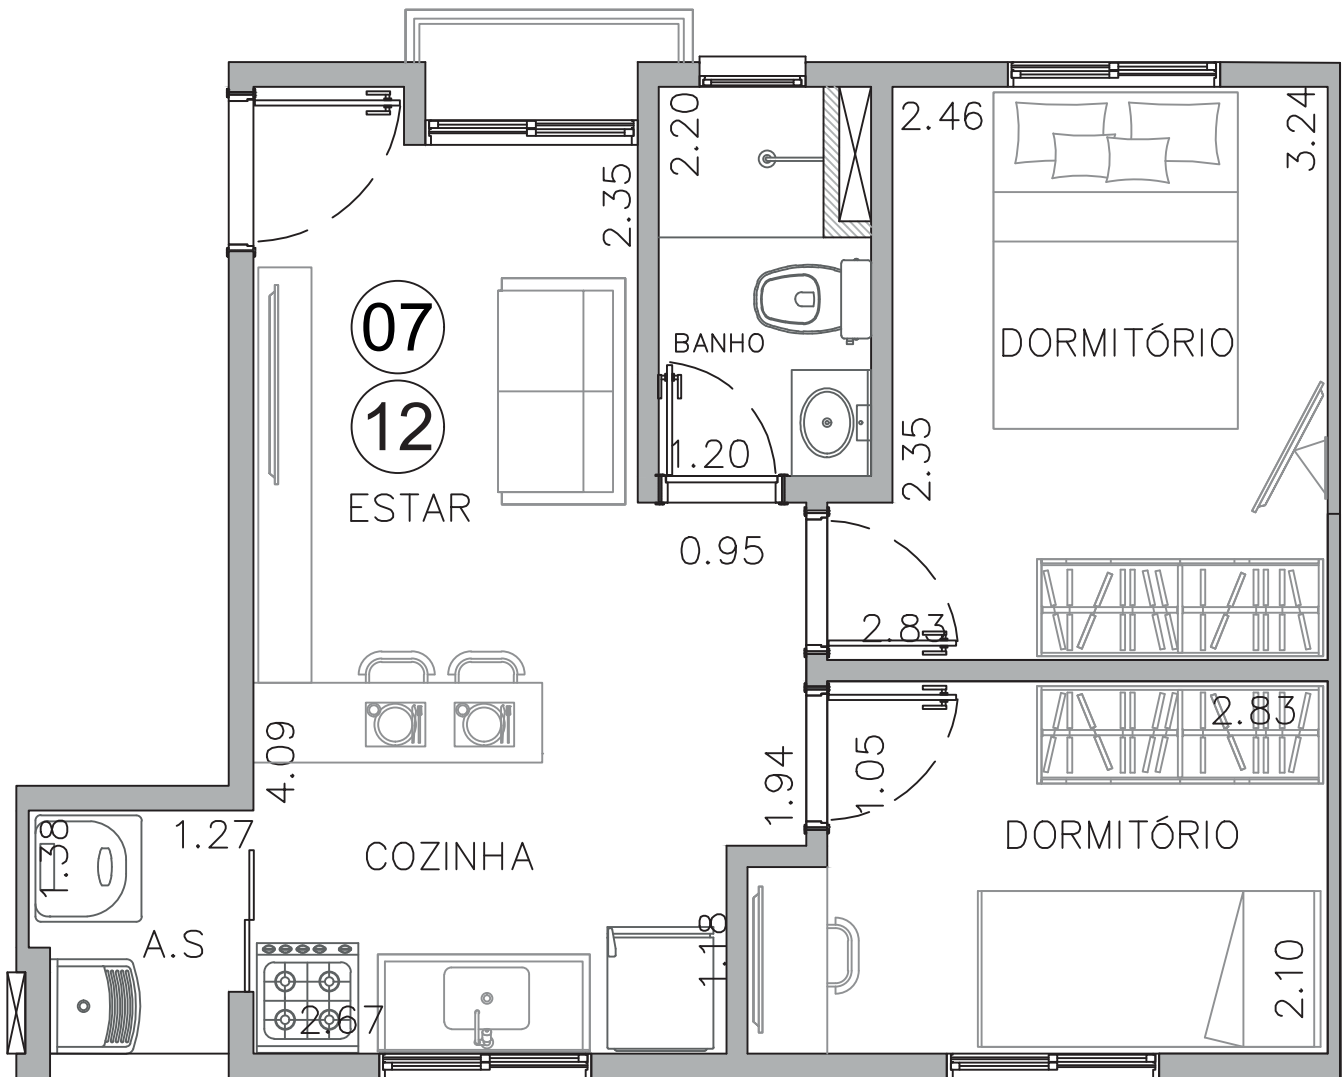

a partir de
R\$ 230mil

PLANTA APTO 01 PAVIMENTO TÉRREO

32,00m²

PLANTA APTO 02 PAVIMENTOS TÉRREO

38,00m²

PLANTA APTO 03 PAVIMENTO TÉRREO

42,28m²

PLANTA APTO 04 C/ VARANDA PRIVATIVA PAVIMENTO TÉRREO

59,57m²

PLANTA APTO 05 E 10 1° E 2° PAVIMENTO

34,84m²

PLANTA APTO 06 E 11 1° E 2° PAVIMENTO

41,00m²

PLANTA APTO 07 E 12 C/ SACADA - 1° E 2° PAVIMENTO

38,00m²

PLANTA APTO 08 E 13 C/ SACADA - 1° E 2° PAVIMENTO

42,28m²

PLANTA APTO 09 E 14 1° E 2° PAVIMENTO

42,82m²

**PLANTA
APTO 15
3° PAVIMENTO**

79,26m²

PLANTA APTO 16 3º PAVIMENTO

61,65m²

PLANTA DUPLEX APTO 17 3° PAVIMENTO

52,93m²

PLANTA APTO 18 3º PAVIMENTO

42,82m²

FINANCIAMENTO COM TODOS OS AGENTES BANCÁRIOS

Um empreendimento

www.belaconstrutora.com.br