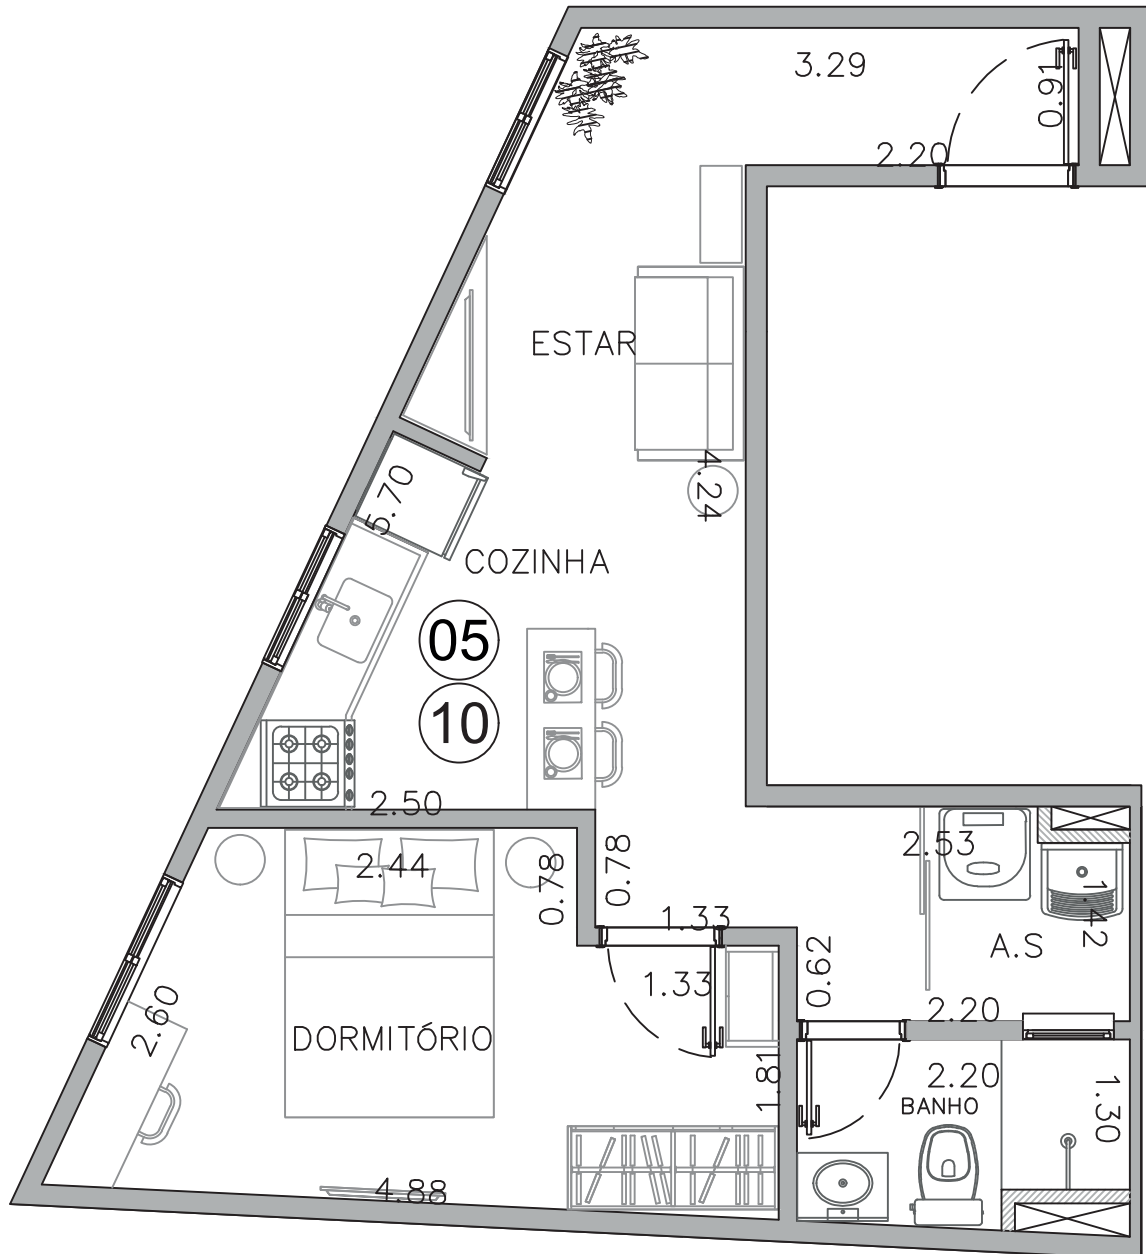

a partir de
R\$ 230mil

PLANTA APTO 01 PAVIMENTO TÉRREO

32,00m²

PLANTA APTO 02 PAVIMENTOS TÉRREO

38,00m²

PLANTA APTO 03 PAVIMENTO TÉRREO

42,28m²

PLANTA APTO 04 C/ VARANDA PRIVATIVA PAVIMENTO TÉRREO

59,57m²

PLANTA APTO 05 E 10 1° E 2° PAVIMENTO

34,84m²

PLANTA APTO 06 E 11 1° E 2° PAVIMENTO

41,00m²

PLANTA APTO 07 E 12 C/ SACADA - 1° E 2° PAVIMENTO

38,00m²

PLANTA APTO 08 E 13 C/ SACADA - 1° E 2° PAVIMENTO

42,28m²

PLANTA APTO 09 E 14 1° E 2° PAVIMENTO

42,82m²

**PLANTA
APTO 15
3° PAVIMENTO**

79,26m²

PLANTA APTO 16 3º PAVIMENTO

61,65m²

PLANTA DUPLEX APTO 17 3° PAVIMENTO