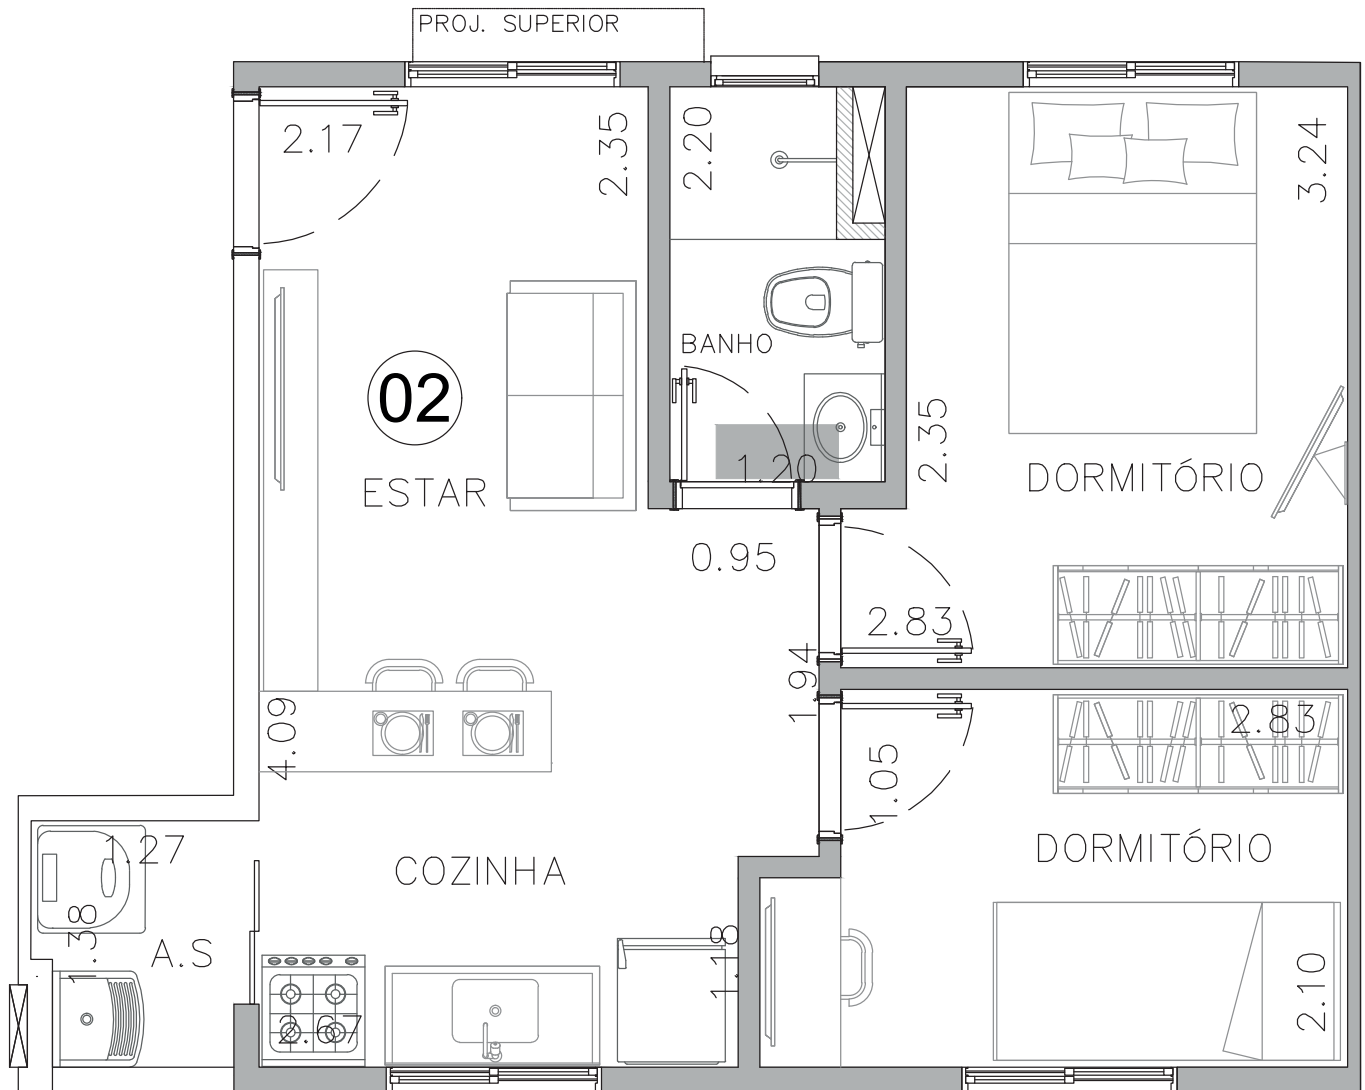

a partir de
R\$ 230mil

PLANTA APTO 01 PAVIMENTO TÉRREO

32,00m²

PLANTA APTO 02 PAVIMENTOS TÉRREO

38,00m²

PLANTA APTO 03 PAVIMENTO TÉRREO

42,28m²

PLANTA APTO 04 C/ VARANDA PRIVATIVA PAVIMENTO TÉRREO

59,57m²

PLANTA APTO 05 E 10 1° E 2° PAVIMENTO

34,84m²

PLANTA APTO 06 E 11 1° E 2° PAVIMENTO

41,00m²

PLANTA APTO 07 E 12 C/ SACADA - 1° E 2° PAVIMENTO

38,00m²

PLANTA APTO 08 E 13 C/ SACADA - 1° E 2° PAVIMENTO

42,28m²

PLANTA APTO 09 E 14 1° E 2° PAVIMENTO

42,82m²

**PLANTA
APTO 15
3° PAVIMENTO**

79,26m²

PLANTA APTO 16 3º PAVIMENTO

61,65m²

PLANTA DUPLEX APTO 17 3° PAVIMENTO