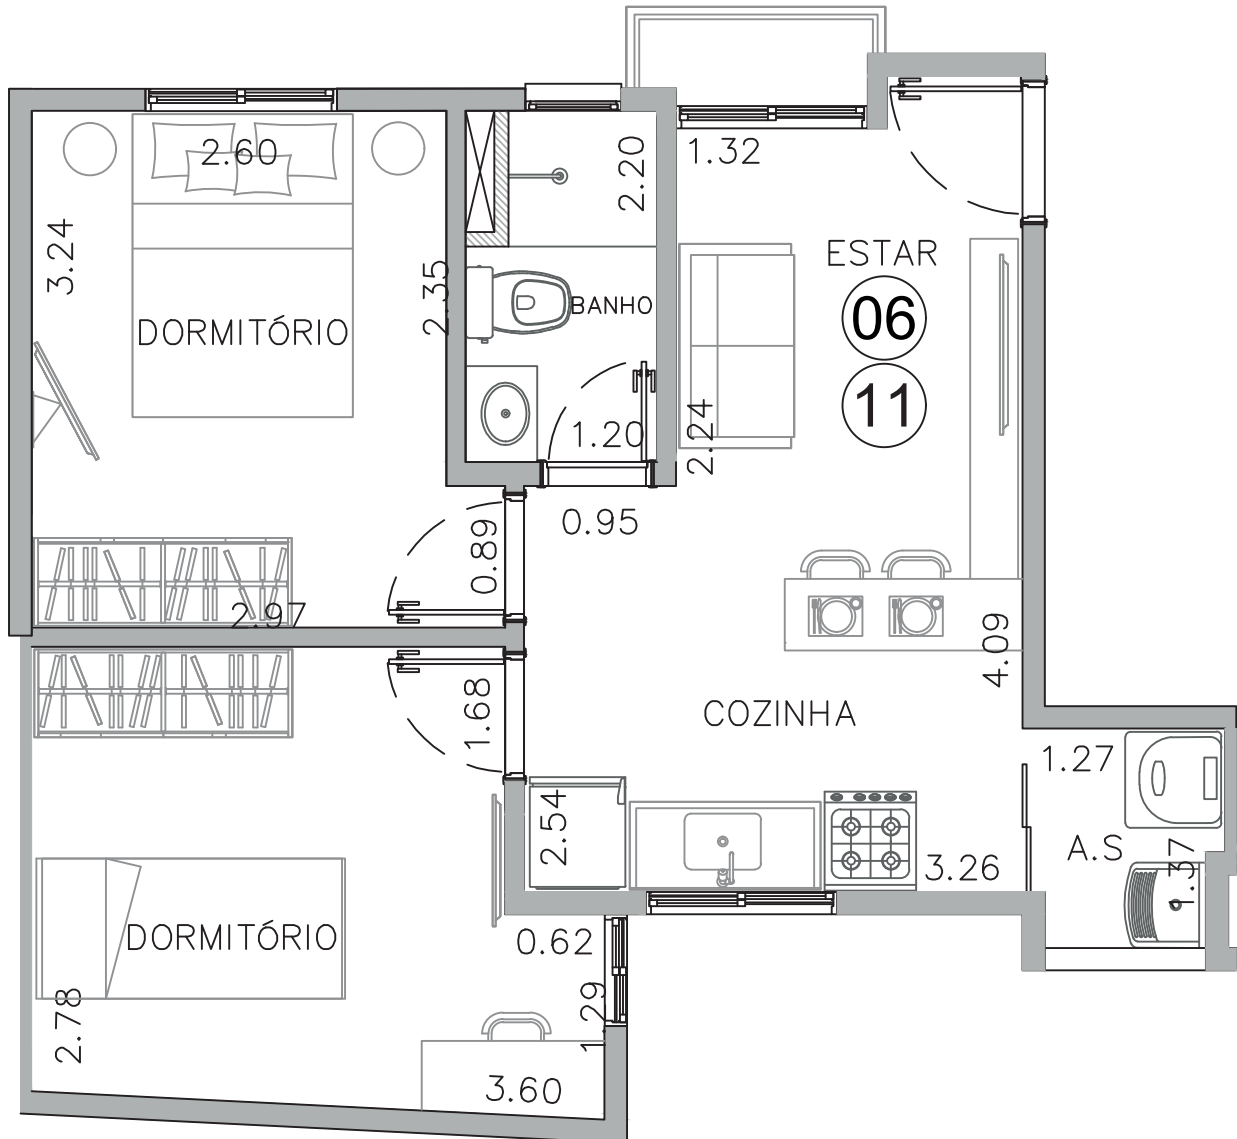

59,57m²

PLANTA APTO 05 E 10 1° E 2° PAVIMENTO

34,84m²

PLANTA APTO 06 E 11 1° E 2° PAVIMENTO

41,00m²

PLANTA APTO 07 E 12 C/ SACADA - 1° E 2° PAVIMENTO

38,00m²

PLANTA APTO 08 E 13 C/ SACADA - 1° E 2° PAVIMENTO

42,28m²

PLANTA APTO 09 E 14 1° E 2° PAVIMENTO

42,82m²

**PLANTA
APTO 15
3° PAVIMENTO**

79,26m²

PLANTA APTO 16 3º PAVIMENTO

61,65m²

PLANTA DUPLEX APTO 17 3° PAVIMENTO

52,93m²

PLANTA APTO 18 3º PAVIMENTO

42,82m²

FINANCIAMENTO COM TODOS OS AGENTES BANCÁRIOS

Um empreendimento

www.belaconstrutora.com.br